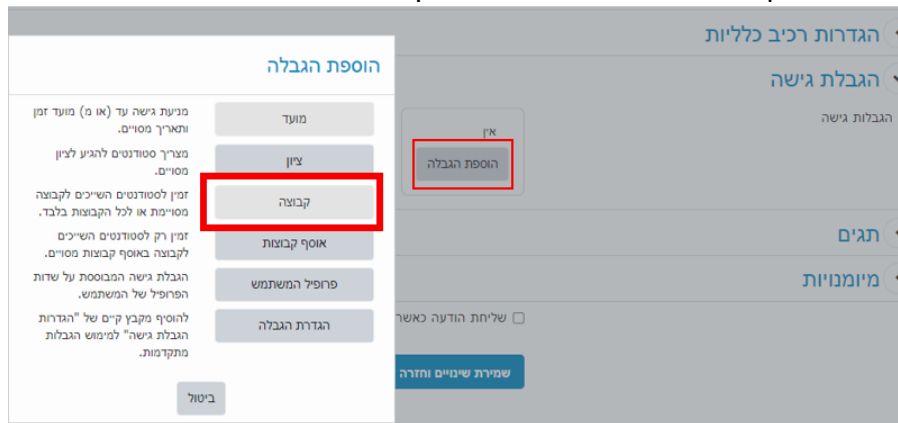

הגבלת גישה של קבוצות בפעילויות:

1. כנסו להגדרות של הפעילות הרלוונטית (בוחן, מטלה, פורום וכו')
2. גללו לרובריקה "הגבלת גישה ולחצו על "הוסף הגבלה":

3. בחרו בקבוצה הרלוונטית וחצו על שמירת שינויים: